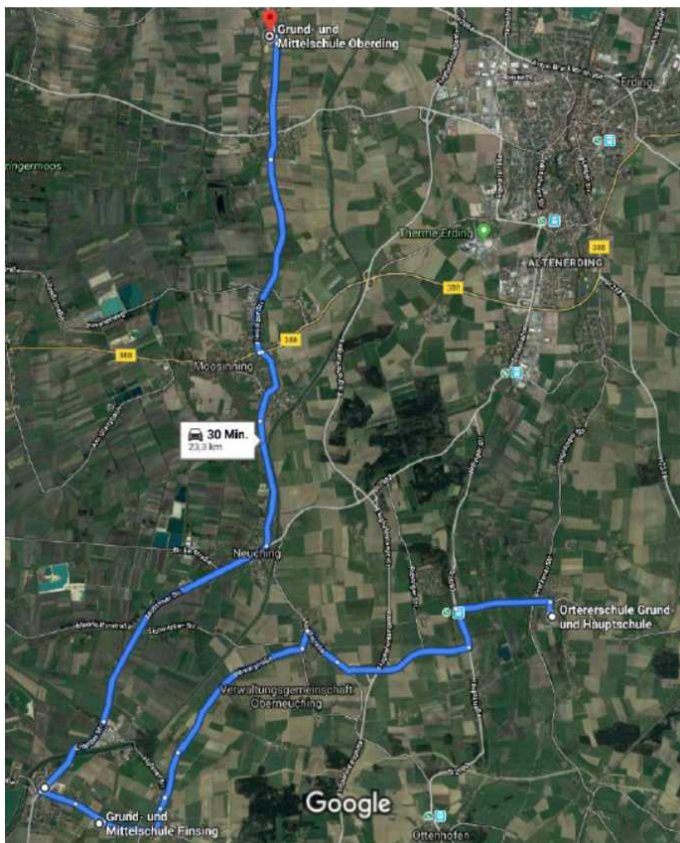

Schulbusfahrplan

Mittelschule Wörth - Mittelschule Finsing - Mittelschule Oberding

Fahrplan Schuljahr 2019 / 2020

immer nur Mittwoch			
11:10	Mittelschule Oberding	Hauptstr. 56, 85445 Oberding	
11:30	Mittelschule Finsing	Neufinsinger Str. 35, 85464 Finsing	
11:45	Mittelschule Wörth	Breitöttinger Str. 15, 85457 Wörth	

immer nur Mittwoch			
15:02	Mittelschule Wörth	Breitöttinger Str. 15, 85457 Wörth	
15:17	Mittelschule Finsing	Neufinsinger Str. 35, 85464 Finsing	
Achtung: Bitte Umstieg zu den 2 Finsinger Schulbussen Abf. 15:20 h gewährleisten			
15:35	Notzing	MVV Haltestelle Römerstr.	
15:37	Mittelschule Oberding	Hauptstr. 56, 85445 Oberding	
15:42	Schwaig Schulstr.	Schulbushaltestelle bei FFW	
15:48	Reisen	MVV Haltestelle Reisen	
15:52	Eitting	MVV Haltestelle Eitting Ort	

Information: Zu Beginn des Schuljahres 2019-2020 sind es max. 9 Schüler, erste Fahrt 18.09.2019

Fahrplan erstellt von:
Scharf OHG
Stand 05.09.2019
Gültig ab 10.09.2019