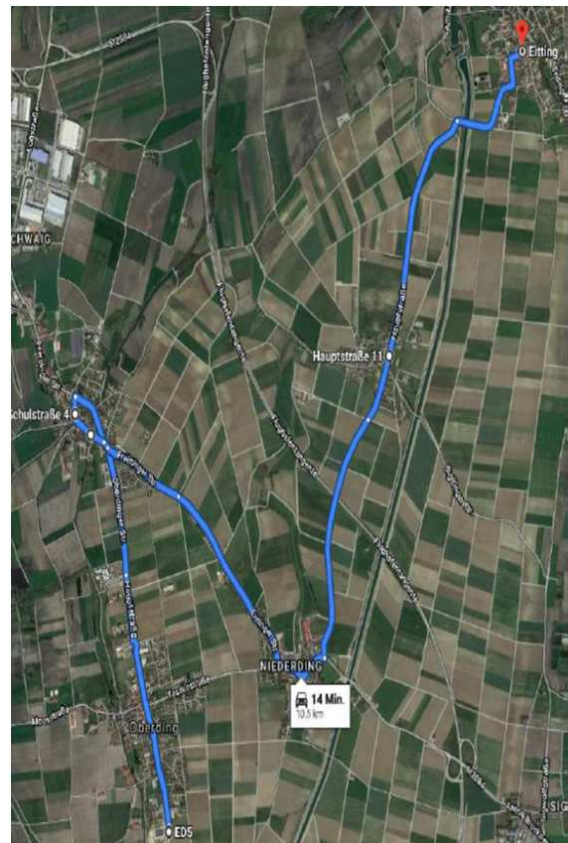

Schulbusfahrplan

Mittelschule Wörth - Mittelschule Finsing - Mittelschule Oberding

Fahrplan Schuljahr 2019 / 2020

immer nur Mittwoch			
11:10	Mittelschule Oberding	Hauptstr. 56, 85445 Oberding	
11:30	Mittelschule Finsing	Neufinsinger Str. 35, 85464 Finsing	
11:45	Mittelschule Wörth	Breitöttinger Str. 15, 85457 Wörth	

immer nur Mittwoch			
15:02	Mittelschule Wörth	Breitöttinger Str. 15, 85457 Wörth	
15:17	Mittelschule Finsing	Neufinsinger Str. 35, 85464 Finsing	
Achtung: Bitte Umstieg zu den 2 Finsinger Schulbussen Abf. 15:20 h gewährleisten			
15:35	Notzing	MVV Haltestelle Römerstr.	
15:37	Mittelschule Oberding	Hauptstr. 56, 85445 Oberding	
15:42	Schwaig Schulstr.	Schulbushaltestelle bei FFW	
15:48	Reisen	MVV Haltestelle Reisen	
15:52	Eitting	MVV Haltestelle Eitting Ort	

Information: Zu Beginn des Schuljahres 2019-2020 sind es max. 9 Schüler, erste Fahrt 18.09.2019

Fahrplan erstellt von:
Scharf OHG
Stand 05.09.2019
Gültig ab 10.09.2019